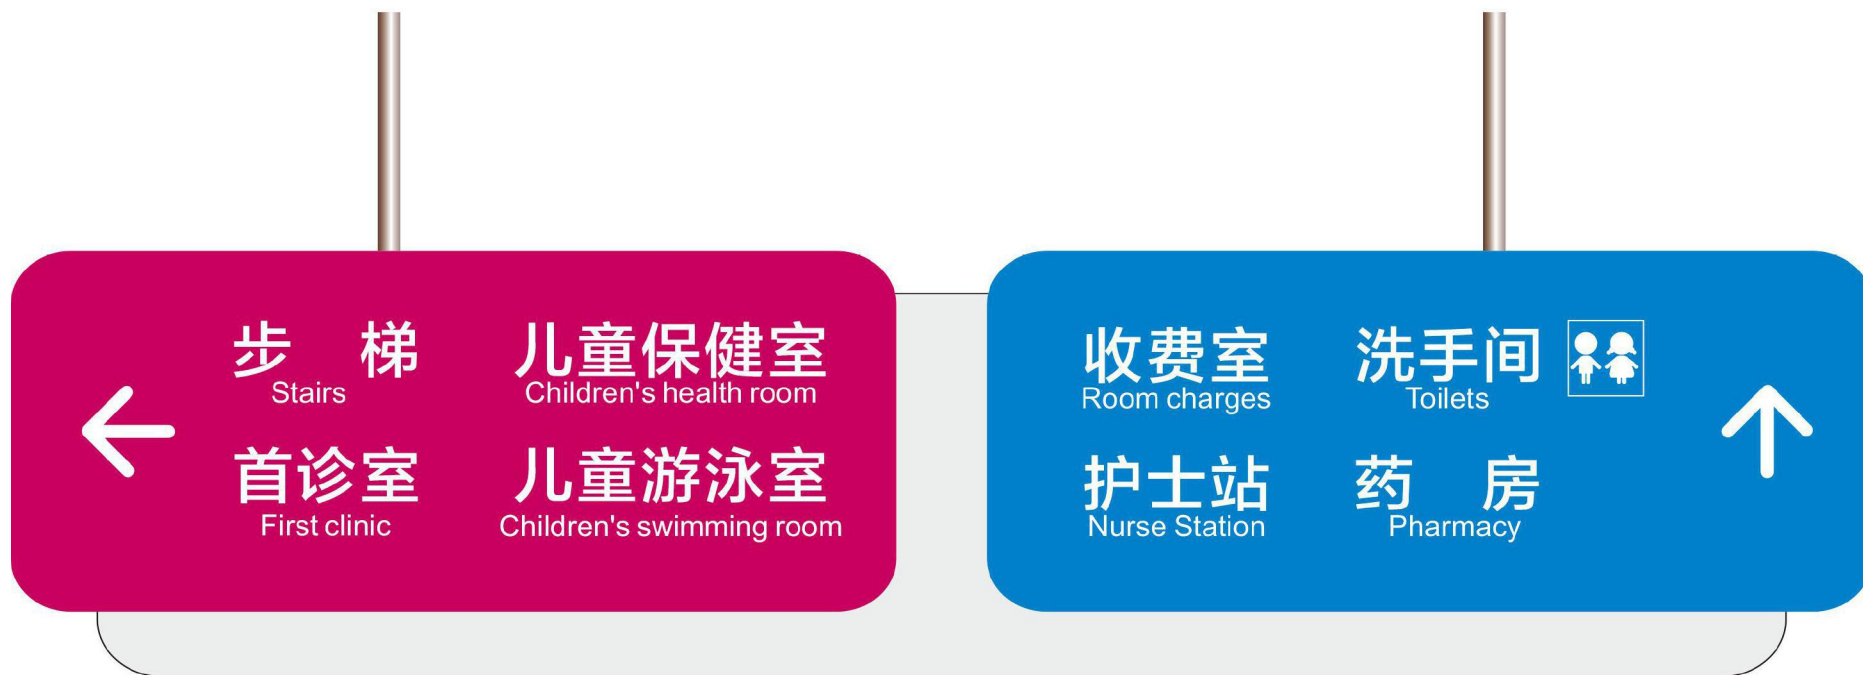

门牌 0.9亚克力uv 22x40cm 一共34个

镀锌板镂空 内垫亚克力打灯

指示吊牌 175x40cm 一共7个

0.9公分亚克力uv

75x95cm 一共30个

0.9公分亚克力uv  
2.4x1.1m

2.6x0.9m

0.9公分亚克力uv  
3.8x1.1m

4x1.1m

0.9公分亚克力uv

3.6x1.1m

3.6x1.3m

0.9公分亚克力uv  
3.6x1.1m

3.8x1.1m

0.9公分亚克力uv 20公分 一个字

妈咪宝贝屋